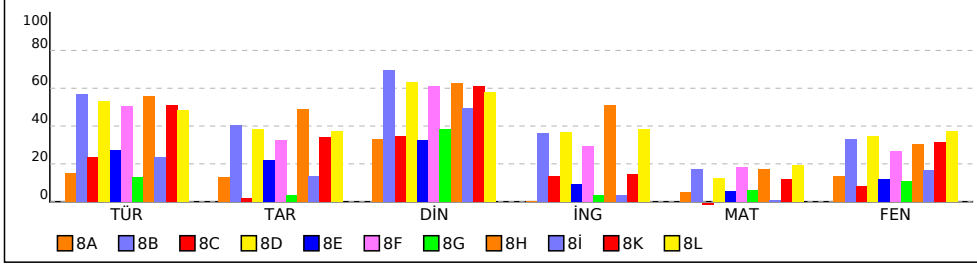

OKUL NET LİSTESİ (Puan-1 sıralı)

										KATILIMLAR																					
İL		İLÇE		OKUL			SINAV ADI			OKUL	İLÇE	İL	GENEL																		
BURSA		YILDIRIM		Adnan Menderes Ortaokulu			8. SINIF LGS 2.DENEME			274	1050	1915	16421																		
Sıra	Ö.No	İsim	Sınıf	Sözel (TÜR)			Sözel (TAR)			Sözel (DİN)			Sözel (İNG)			Sayısal (MAT)			Sayısal (FEN)												
				Türkçe			Tarih			Din K.ve A.B.			İngilizce			Matematik			Fen			Toplam			LGS	Dereceler					
				D	Y	N	D	Y	N	D	Y	N	D	Y	N	D	Y	N	D	Y	N	D	Y	N	D	Y	N	Puanı	Snf	Okul	İlçe
Genel Ortalama				8	11	4,59	4	6	1,67	4	6	2,26	3	6	1,21	5	11	1,67	6	12	2,29	31	52	13,69	157,720						
Okul Ortalaması				11	8	7,81	4	5	2,67	6	3	5,19	4	5	2,32	5	9	2,15	8	10	4,70	38	41	24,84	202,310						

NET ORTALAMASINA GÖRE ŞUBE KARŞILAŞTIRMA

PUANA GÖRE ŞUBE KIYAS